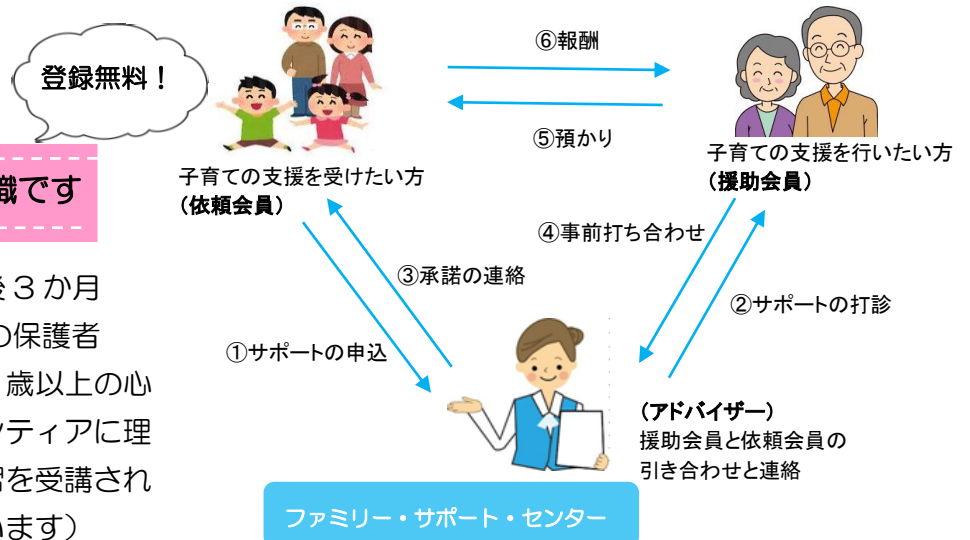

子育て中のパパやママを応援します

紫波町

ファミリー・サポート・センター

ファミリー・サポート・センターは、地域において育児の援助を受けたい人と行いたい人が会員となり、子育てについて助け合う会員組織です。

こんな時利用できます

- ・ 保育所までの送迎を行う
- ・ 保育所の開始前や終了後、学校の放課後や学童保育終了後の子どもを預かる
- ・ 学校の夏休みなどに子どもを預かる
- ・ 保護者等の病気や急用、冠婚葬祭や他の子どもの学校行事の際、子どもを預かる
- ・ 買い物等外出の際、子どもを預かる
- ・ 出産後の育児手伝い
- ・ 保護者のリフレッシュ

病児・病後児はご相談ください

会員登録無料！

会員同士で支え合う組織です

依頼会員・・・町内在住で生後3か月から小学6年生までの児童の保護者
援助会員・・・町内在住の20歳以上の心身ともに健康で子育てボランティアに理解と熱意があり、事前の講習を受講された方（今後も講習会を行ないます）

こんな方がサポートします

- ・ 子どもが大好き
- ・ 子育ての経験を生かしながら子育て中の家族を応援したい！
- ・ ご自宅で預かれる人
- ・ 講習会を受講した人

※活動には登録が必要です

報酬の金額について

活動日など	活動時間	基準額 (1時間当たり)
月曜日から金曜日まで (土日祝日及び年末年始 などの休業日を除く)	基本時間(7時~19時)	500円
	上記時間以外の時間帯	600円
上記以外の日	基本時間(7時~19時)	600円
	上記時間以外の時間帯	700円

◆ お気軽にお問い合わせください ◆

お申込み&お問い合わせは
紫波町ファミリー・サポート・センター
 〒028-3306 紫波町日詰西一丁目 2-14(1階)
 ☎・fax 019-656-1481
 (月曜~金曜日 午前10時~午後6時)
 ☎ 080-2816-5326
 (上記時間外)