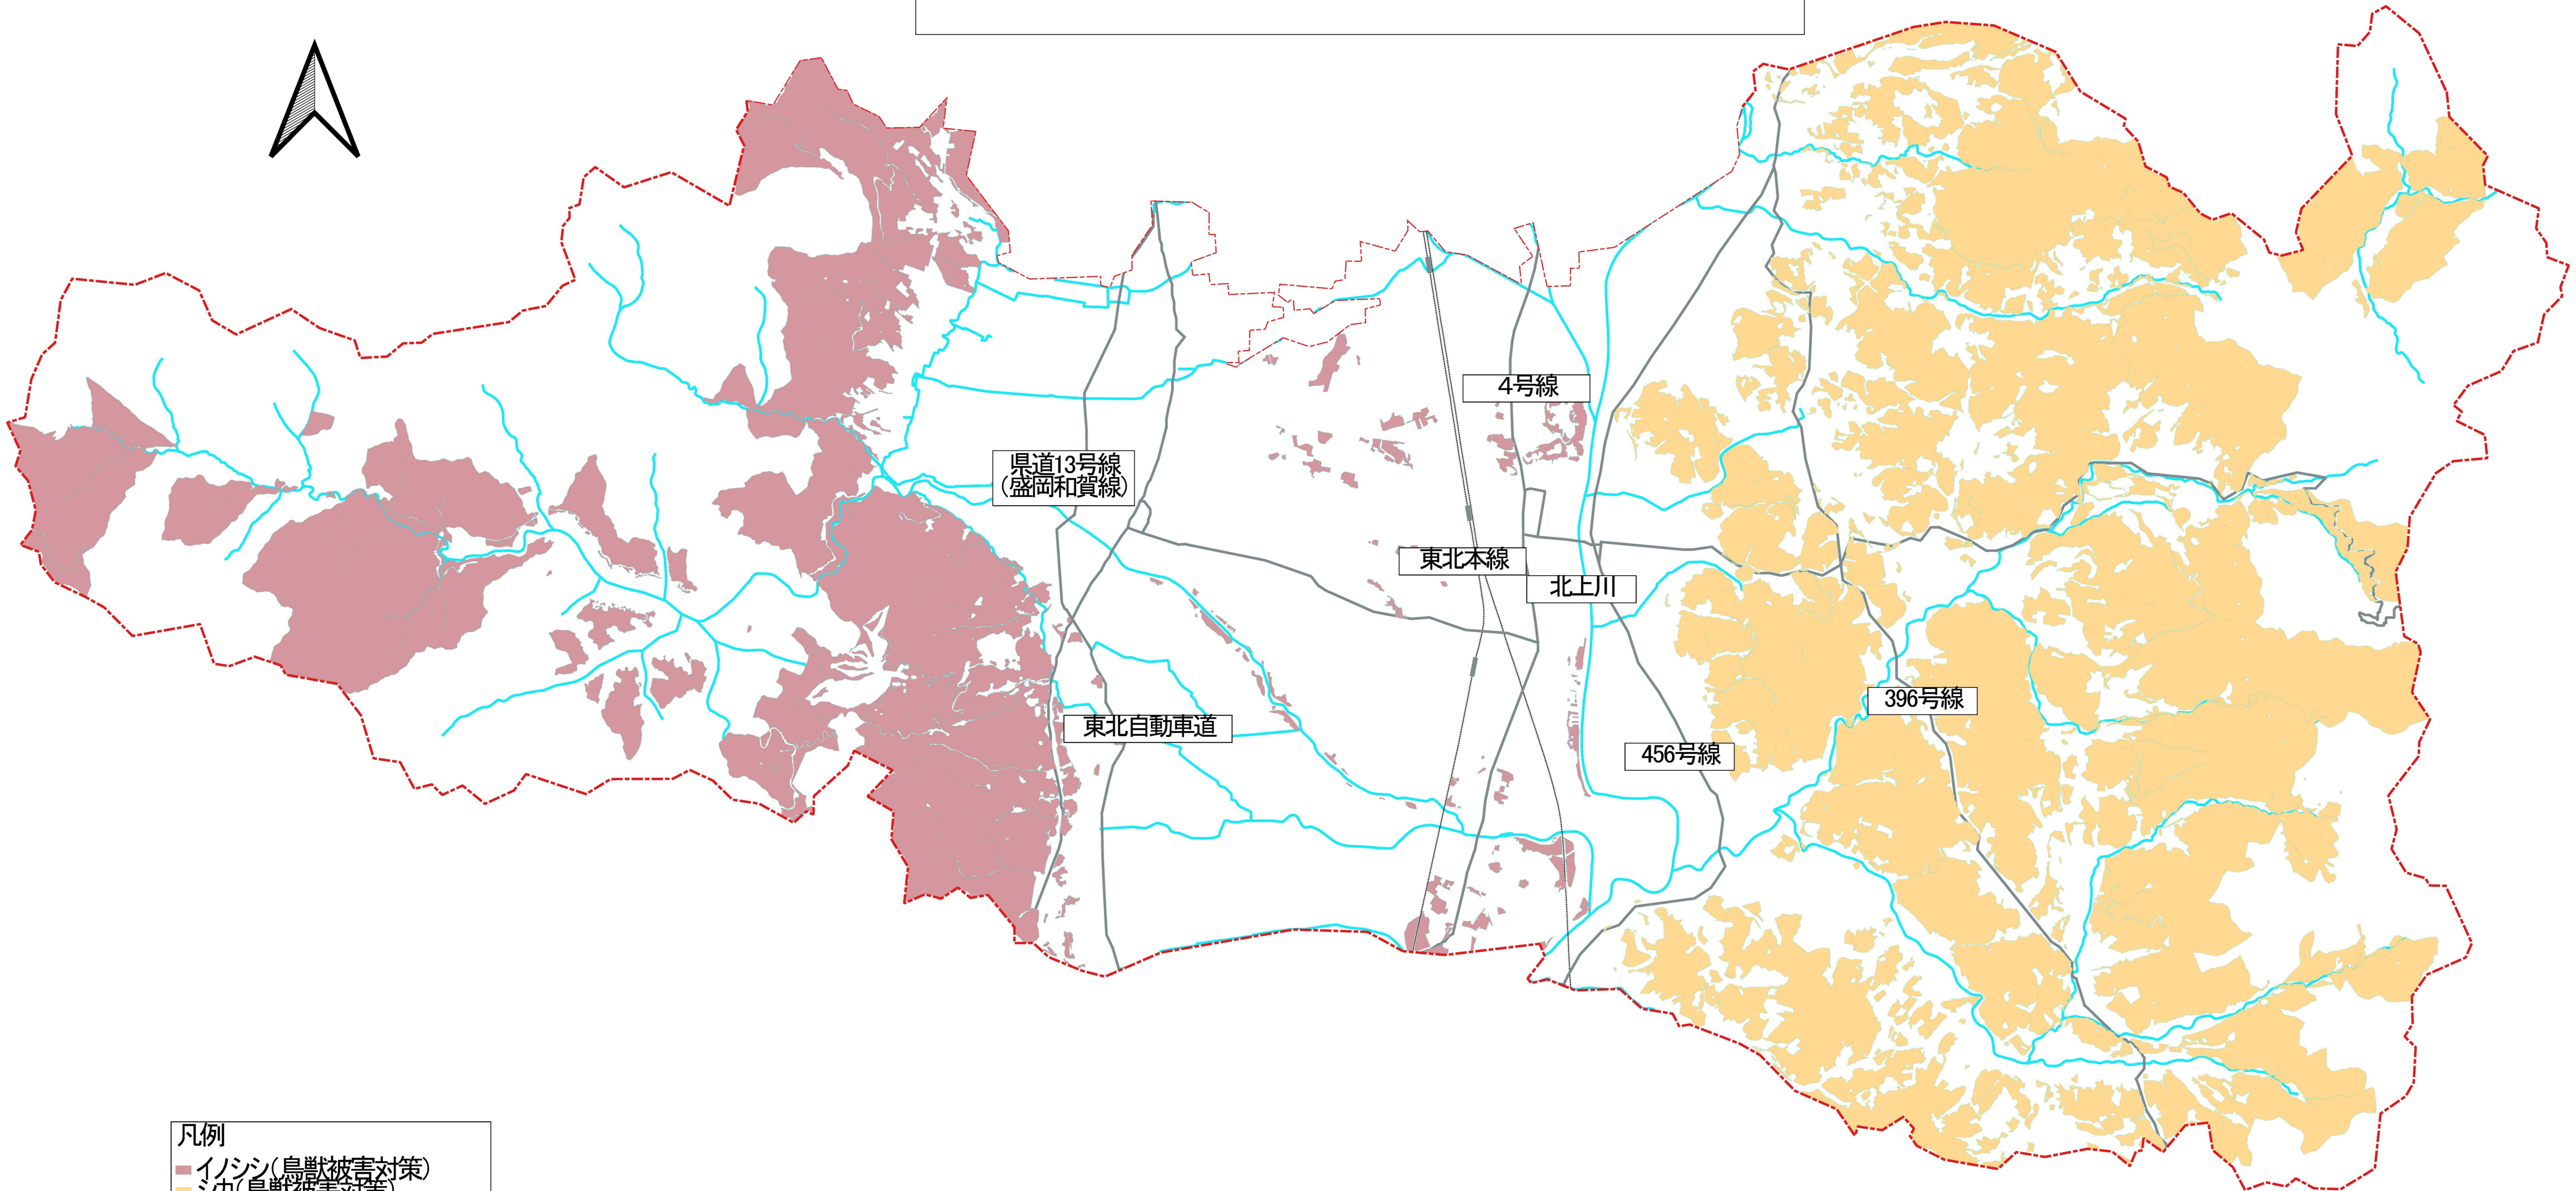

鳥獣被害防止対策区域図

凡例

- イノシシ(鳥獣被害対策)
- シカ(鳥獣被害対策)

※クマは全区域

1:25,000