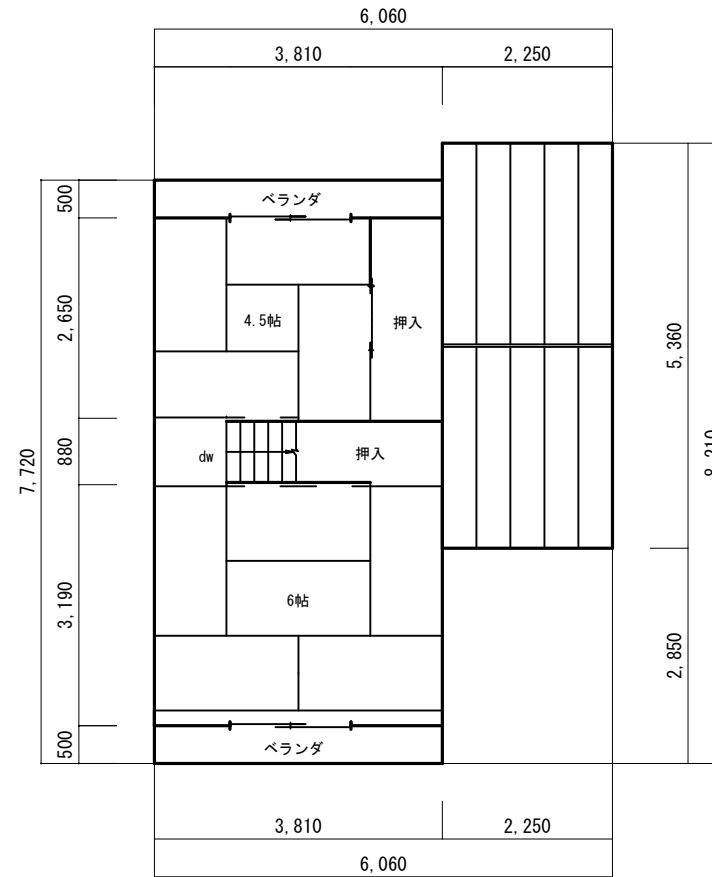

2階平面図

岩74-2R-3D K-PCI
S53