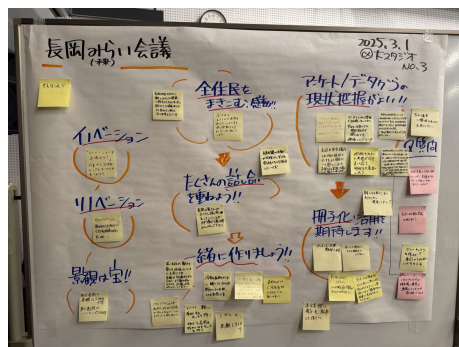

お互いに学びあい、交流を深める「会場参加型の学び合いの会」です。地域活動、地域運営、社会貢献、まちづくりに興味がある方、どなたでもご参加いただけます。

問い合わせ

紫波町役場地域づくり課地域づくり係
TEL : 019-672-2111 内線2322
Mail : chiiki@town.shiwa.iwate.jp